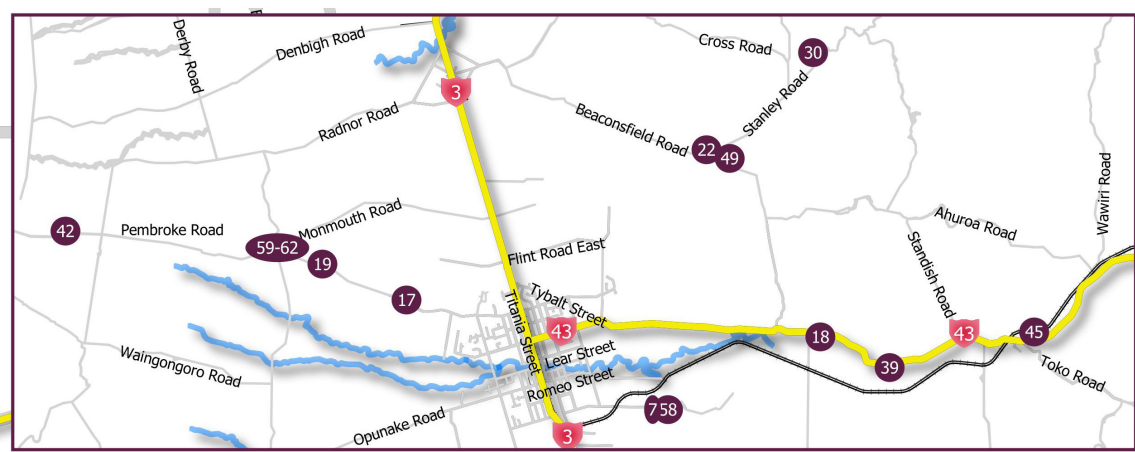

24.	
25.	
26.	
27.	
28.	
29.	
30.	
31.	
32.	
33.	
34.	
35.	
36.	
37.	
38.	
39.	
40.	
41.	
42.	
43.	
44.	
45.	
46.	

47.	
48.	
49.	
50.	
51.	
52.	
53.	
54.	
55.	
56.	
57.	
58.	
59.	
60.	
61.	
62.	
63.	
64.	
65.	
66.	
67.	
68.	
69.	
70.	

Thanks to our sponsors:

Number	Location of scarecrow
1	145 Broadway
2	63 Miranda St
3	65 Miranda St
4	15b Celia Street
5	Victoria Park, Cordelia St
6	63 Miranda St
7	268 Warwick Rd
8	406 Broadway
9	113 Orlando St
10	TSB Pool Complex
11	76 Juliet Str
12	201 Broadway
13	Stratford Library
14	124 Regan St
15	TSB Pool Complex
16	Cnr Seyton & Miranda St
17	226r Pembroke Rd
18	404 East Rd
19	394 Pembroke Rd
20	25 Fenton St

Number	Location of scarecrow
21	53 Brecon Rd
22	Cnr of Beaconsfield & Stanley Rd
23	67 Cressida Ave
24	47 Oberon St
25	Cnr Fenton & Juliet St
26	60 Regan St
27	11 Olivia St
28	132 Pembroke Rd
29	140 Swansea Rd
30	281 Stanley Rd
31	46 Titania St
32	28 Ariel St
33	Stratford High School
34	286 Broadway
35	45B Cassandra St
36	53 Brecon Rd
37	Stratford Firestation
38	33 Page St
39	562 East Rd
40	Stratford High School

Number	Location of scarecrow
41	18A Antonio St
42	894 Pembroke Rd
43	Hall of Remembrance
44	67 Orlando St
45	14 Station Rd
46	69 Cressida Ave
47	159 Orlando St
48	90a Swansea Rd
49	Wharehuia Community Centre
50	50 Cordelia St
51	19 Cloten Rd
52	58 Swansea Rd
53	69 Cressida Ave
54	8a Tybalt St
55	444h Broadway
56-57	18A Antonio St
58	268 Warwick Rd
59-62	Pembroke School
63-68	Stratford Primary School
69	2 Avon St
70	213 Broadway